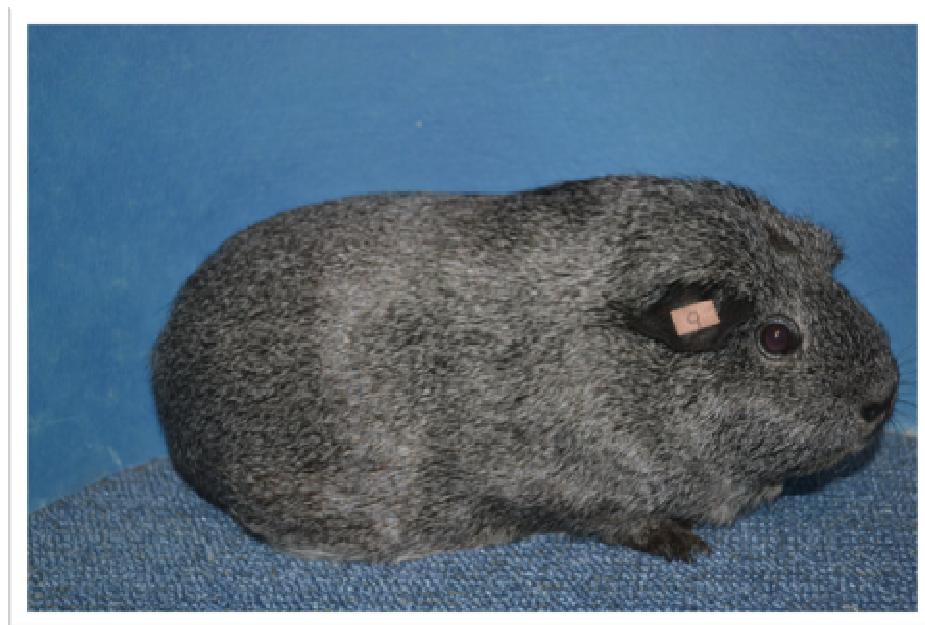

Jubiläumsausstellung 25 Jahre Cavia-Verein Schweiz

Box	Aussteller	Sex	Alter	Bew.	R/S
Glatthaar einfarbig & Agoutis					
Agouti, silberagouti					
9	Gutknecht Jolanda, Hartenfelsweg 8, 6031 Ebikon	0.1	A	98.00	
Glatthaar mehrfarbig					
Schildpatt-weiss					
48	Zehnder Simon, Rosebergstrasse 18, 6017 Ruswil	1.0	A	97.00